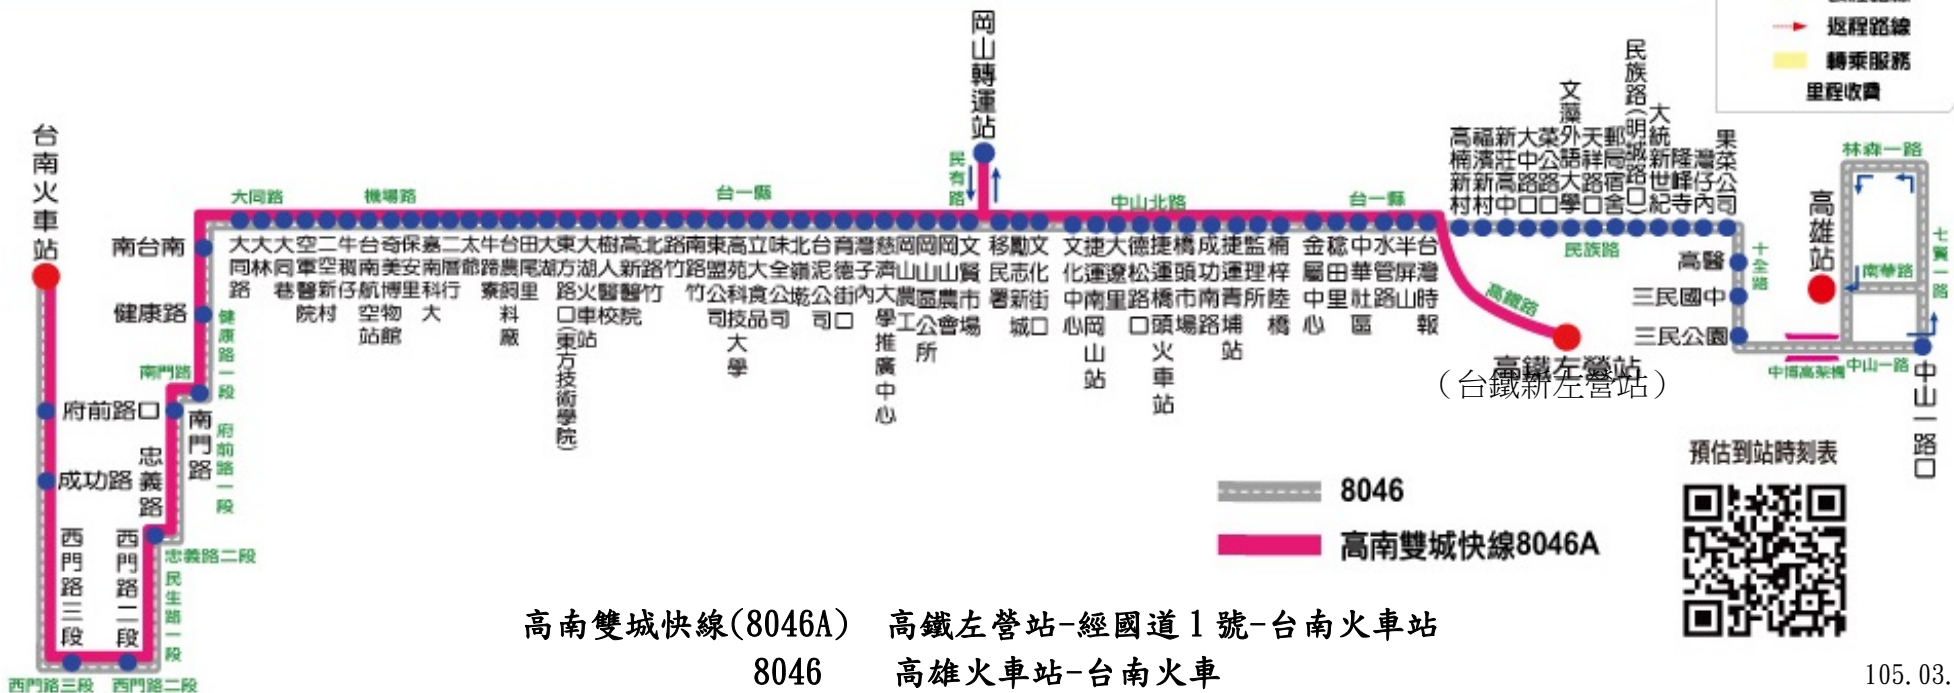

紅3 時刻表

時刻表啟用日期：106/05/08

臺南火車站 → 高鐵台南、關廟				關廟 → 高鐵台南、臺南火車站			
臺南公園(公園路)	臺南航空站 (奇美幸福工廠)	嘉南藥理大學	關廟轉運站	關廟轉運站	嘉南藥理大學	臺南航空站 (奇美幸福工廠)	臺南公園(公園路)
06:05	06:25	06:36	07:30	05:45	06:34	06:45	07:10
07:10	07:35	07:46	08:35	07:30	08:19	08:30	08:55
08:05	08:30	08:41	09:30	08:40	09:29	09:40	10:05
10:05	10:30	10:41	11:30	10:40	11:29	11:40	12:05
12:05	12:30	12:41	13:30	12:35	13:24	13:35	14:00
14:20	14:45	14:56	15:45	14:40	15:29	15:40	16:05
16:05	16:30	16:41	17:30	16:35	17:24	17:35	18:00
17:05	17:30	17:41	18:30	17:40	18:29	18:40	19:05
18:05	18:30	18:41	19:30	18:40	19:29	19:40	20:05
19:05	19:30	19:41	20:30	19:40	20:29	20:40	21:05
—	21:30(起站)	21:41	22:30	20:30	21:19	21:30(終站)	—

以下時間除起站準點外，其餘各站為預估時間，請提早候車。

高南雙城快線
8046A
8046

高雄客運服務電話：(07)7462141
高雄客運申訴電話：(07)7426644
公車動態語音查詢：(07)7497100
路線代碼：503 (A)5081

圖例說明

- 起迄站
 - 雙邊設站
 - ◐ 單邊設站
 - ◉ 現在位置
 - ▲ 分段點
 - ▲ 緩衝點
 - 去程路線
 - ← 返程路線
 - 轉乘服務
- 里程收費

高南雙城快線(8046A) 高鐵左營站-經國道1號-台南火車站
8046 高雄火車站-台南火車

105.03.01 實施

往 台南								往 高鐵左營站 高雄								
路線別	高雄火車站	高鐵左營站	岡山	路竹	樹人醫專	嘉南大學	台南火車站	路線別	台南火車站	嘉南大學	樹人醫專	路竹	岡山	高鐵左營站	高雄火車站	
8046	05:40		06:30	06:45	不經	07:05	07:30	8046	05:50	06:15	不經	06:35	06:45		07:40	
高南 雙城 快線 (8046A)		08:00	08:30	08:50	08:55	09:05	09:30	高南 雙城 快線 (8046A)	07:30	07:55	08:05	08:15	08:30	09:00		
		10:00	10:30	10:50	10:55	11:05	11:30			11:30	11:55	12:05	12:15	12:30	13:00	
		12:20	12:50	13:10	13:15	13:25	13:50			14:00	14:25	14:35	14:45	15:00	15:30	
		15:50	16:20	16:40	不經	16:55	17:20			17:45	18:10	不經	18:30	18:45	19:15	