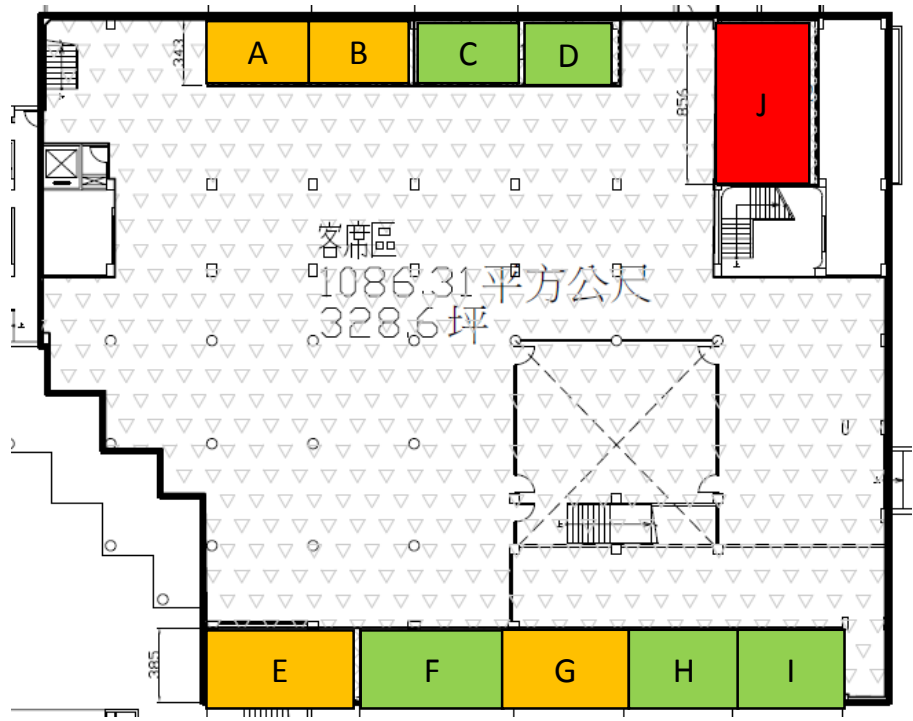

商場營運範圍-學生餐廳

S棟學生活動中心B1F，共9家。

- A. E食坊 (異國料理、炸物)
- B. 伊晟料理坊(飯捲、特色料理)
- C. 活力麵館 (麵食/滷味)
- D. MORING HOUSE (早午餐)
  (營業時間：07:00~13:00)

- E. 逸人文茶坊 (輕食、飲料)
- F. 鮮豆屋 (輕食飲料)
- G. 卡薩小廚 (在地小吃/麵食)
- H. 蔡媽媽古早味 (中式餐點/麵食)
- I. 名庠中式快餐(中式快餐)
- J. 商場倉儲空間

B1F餐廳營業時間：10:30~19:30