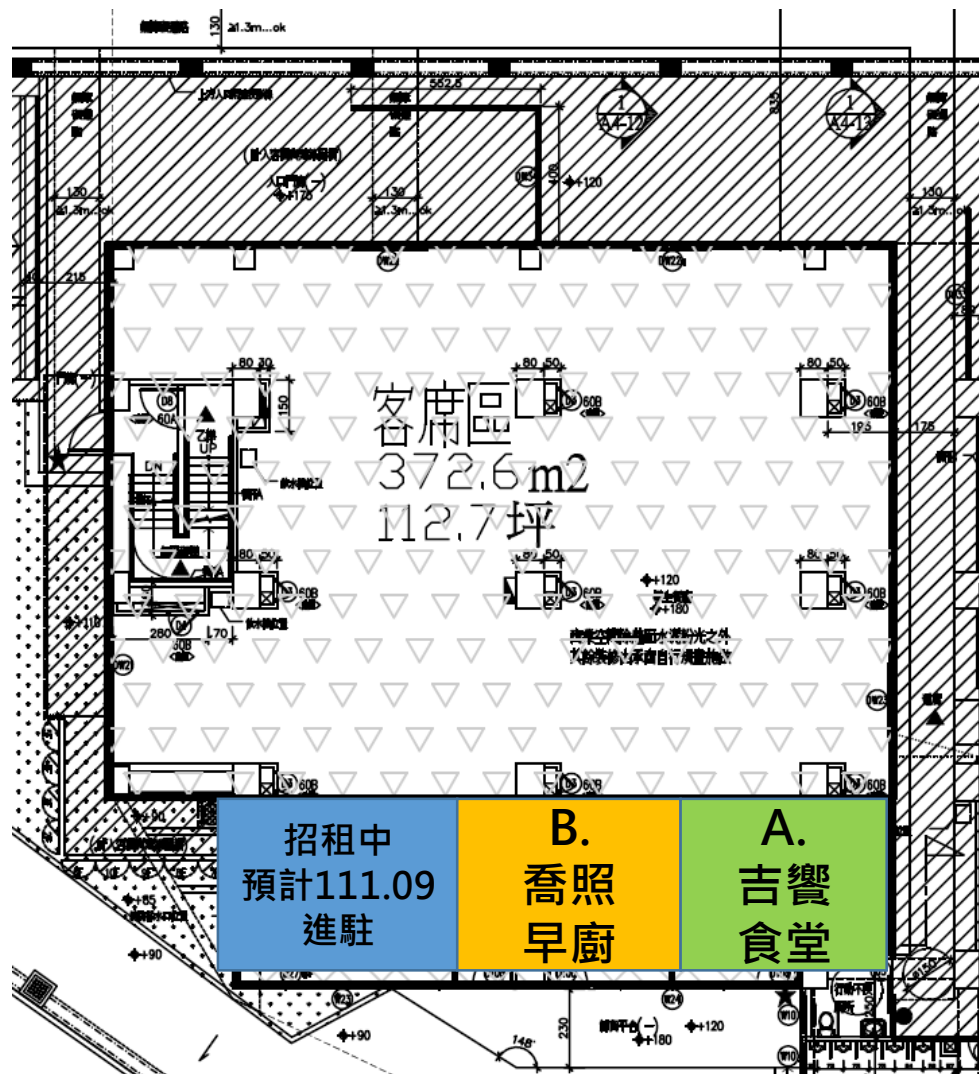

1F餐廳 營業時間：10:30~19:00

一、商場營運範圍-學生餐廳

英傑五舍1F，共3家

A. 吉饗食堂：健康餐、創意料理
營業時間：11:00~19:00

B. 喬照早廚：早餐
營業時間：06:00~13:00

一、商場營運範圍-全家便利商店

S棟1F 嘉藥科大店
營業時間：07:00~21:00

錦篆G棟1F 嘉藥錦篆店
營業時間：07:00~22:00