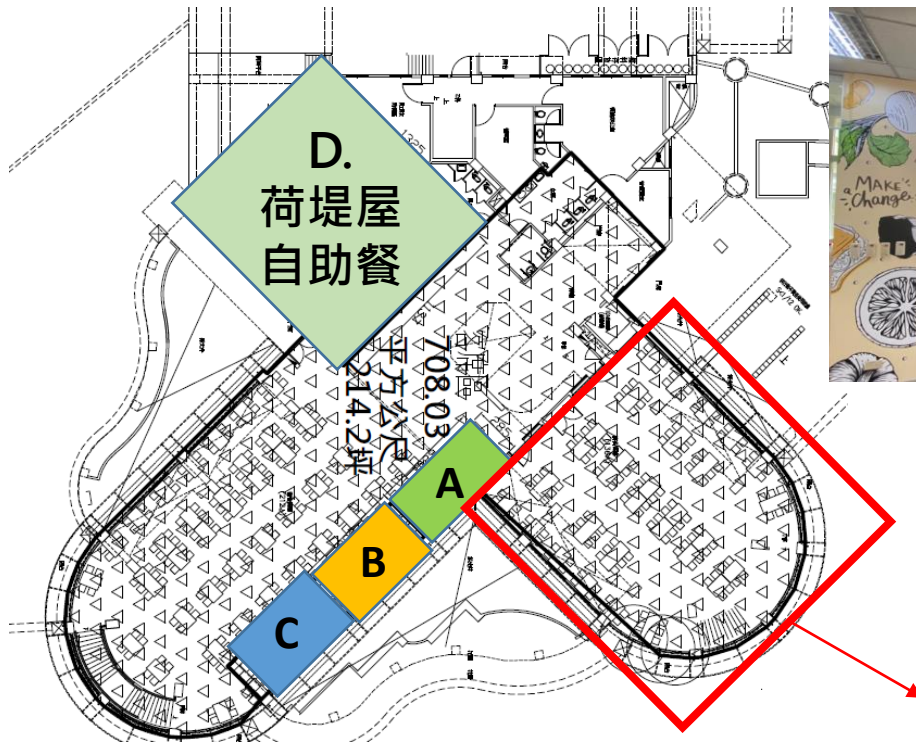

- Q 藥學大樓
- R 和生藥學大樓
- S 資訊暨教學大樓(高棟)
- T 資訊暨教學大樓(低棟)
- U 實習餐廳
- V 學生活動中心

- W 大禮堂
- X 紹宗體育館
- Y 英傑六舍1、2樓
- Z 國際會議中心
- aa 幼保大樓
- ab 污水處理廠

商場營運範圍-學生餐廳

S棟學生活動中心B1F，共9家。

- A. E食坊 (異國料理、炸物)
- B. 伊晟料理坊(飯捲、特色料理)
- C. 活力麵館 (麵食/滷味)
- D. MORING HOUSE (早午餐)
(營業時間：07:00~13:00)

- E. 逸人文茶坊 (輕食、飲料)
- F. 鮮豆屋 (輕食飲料)
- G. 卡薩小廚 (在地小吃/麵食)
- H. 蔡媽媽古早味 (中式餐點/麵食)
- I. 名庠中式快餐(中式快餐)
- J. 商場倉儲空間

B1F餐廳營業時間：10:30~19:30

S棟學生活動中心1F，共4家

A. 集鮮早午餐(早餐、中式午餐)
(營業時間：06:00~13:00)

B. 台南正府城小吃(傳統小吃、麵食)

C. 四海遊龍(鍋貼水餃)

D. 85度C(咖啡、輕食、烘培)

1F餐廳營業時間：08:00~19:00

S棟學生活動中心2F，共2家

A. 集鮮自助餐(一主菜三副菜65元起)
營業時間：10:30~19:00

B. 啲一間鬆餅(鬆餅輕食、飲料)
營業時間：11:00~19:00

一、商場營運範圍-學生餐廳

R棟實習餐廳1F，共4家

- A. 滢家小吃：滷味、小吃
- B. 鍋燒小吃：鍋燒、麵食
- C. 桃樂絲茶飲：手搖飲料
- D. 荷堤屋自助餐：依餐標價格計算

1F餐廳 營業時間：10:30~19:00

一、商場營運範圍-學生餐廳

英傑五舍1F，共3家

A. 吉饗食堂：健康餐、創意料理
營業時間：11:00~19:00

B. 喬照早廚：早餐
營業時間：06:00~13:00

一、商場營運範圍-全家便利商店

S棟1F 嘉藥科大店
營業時間：07:00~21:00

錦篆G棟1F 嘉藥錦篆店
營業時間：07:00~22:00