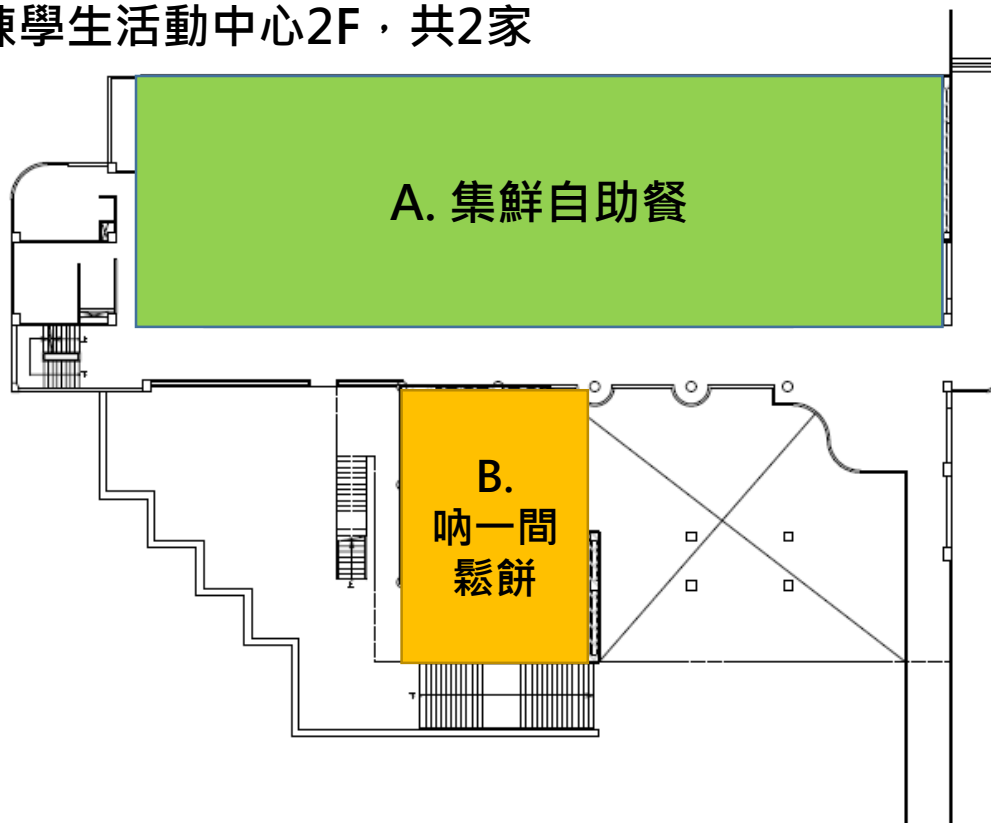

- E. 逸人文茶坊 (輕食、飲料)
- F. 鮮豆屋 (輕食飲料)
- G. 卡薩小廚 (在地小吃/麵食)
- H. 蔡媽媽古早味 (中式餐點/麵食)
- I. 名庠中式快餐(中式快餐)
- J. 商場倉儲空間

B1F餐廳營業時間：10:30~19:30

S棟學生活動中心1F，共4家

A. 集鮮早午餐(早餐、中式午餐)
(營業時間：06:00~13:00)

B. 台南正府城小吃(傳統小吃、麵食)

C. 四海遊龍(鍋貼水餃)

D. 85度C(咖啡、輕食、烘培)

1F餐廳營業時間：08:00~19:00

S棟學生活動中心2F，共2家

A. 集鮮自助餐(一主菜三副菜65元起)
營業時間：10:30~19:00

B. 啲一間鬆餅(鬆餅輕食、飲料)
營業時間：11:00~19:00

一、商場營運範圍-學生餐廳

R棟實習餐廳1F，共4家

- A. 滢家小吃：滷味、小吃
- B. 鍋燒小吃：鍋燒、麵食
- C. 桃樂絲茶飲：手搖飲料
- D. 荷堤屋自助餐：依餐標價格計算