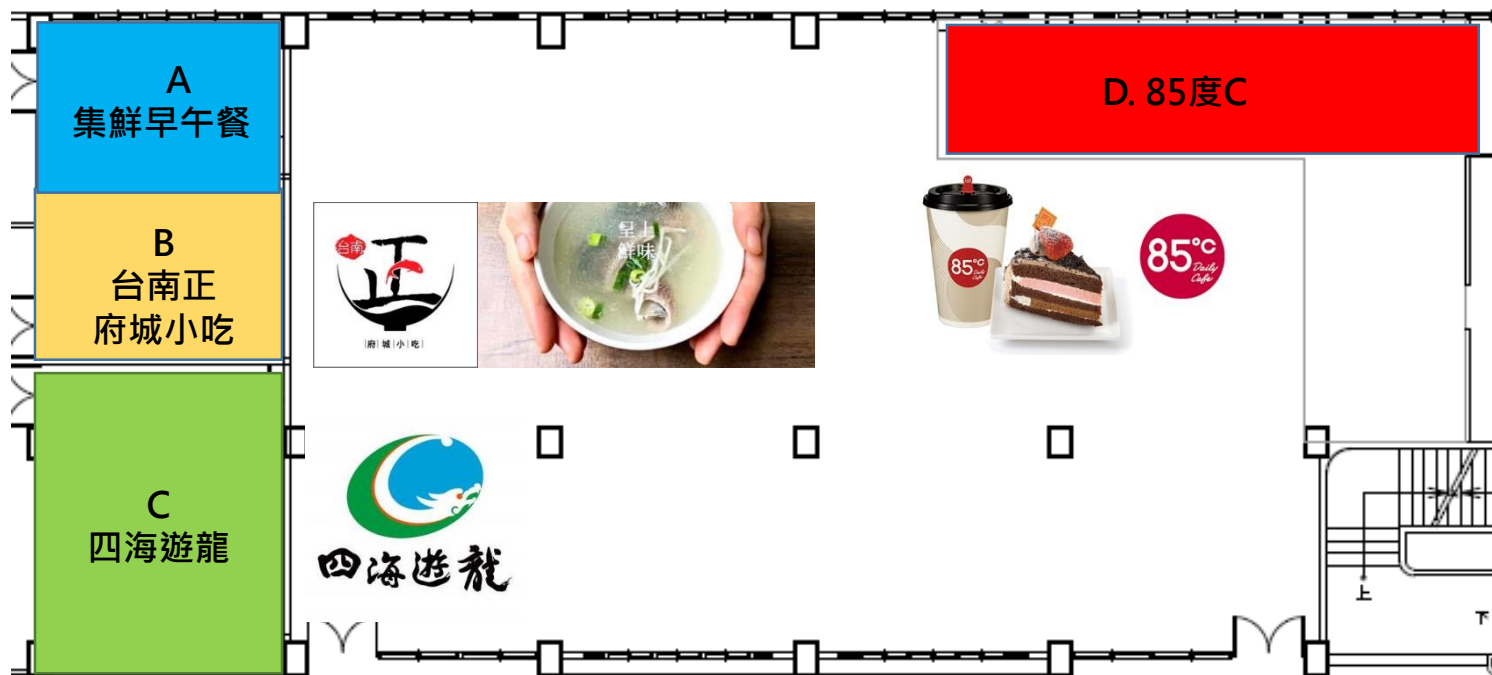

B1F: 美食櫃9家
1F: 全家便利商店、85度C、美食櫃3家
2F: 輕食1家、自助餐1家

- A 行政大樓
- B 松田大樓
- C 綜合教學大樓
- D 教學實驗大樓
- D1、D2 英傑三舍、一舍
- D3、D4 錦篆A-G棟
- D5 英傑五舍

- E 英傑六舍3~10樓
- F 環境永續大樓
- G 食品大樓暨實習藥廠
- H 羽球館
- I 游泳池
- J 警衛室(學校正門)

- K 司令台
- L 輝振大樓
- M 王趁紀念圖書館
- N 休閒理療暨研究大樓
- O 李金星實驗大樓
- P 羅安大樓

- Q 藥學大樓
- R 和生藥學大樓
- S 資訊暨教學大樓(高棟)
- T 資訊暨教學大樓(低棟)
- U 實習餐廳
- V 學生活動中心

- W 大禮堂
- X 紹宗體育館
- Y 英傑六舍1、2樓
- Z 國際會議中心
- aa 幼保大樓
- ab 污水處理廠

商場營運範圍-學生餐廳

S棟學生活動中心B1F，共9家。

- A. E食坊 (異國料理、炸物)
- B. 伊晟料理坊(飯捲、特色料理)
- C. 活力麵館 (麵食/滷味)
- D. MORING HOUSE (早午餐)
(營業時間：07:00~13:00)

- E. 逸人文茶坊 (輕食、飲料)
- F. 鮮豆屋 (輕食飲料)
- G. 卡薩小廚 (在地小吃/麵食)
- H. 蔡媽媽古早味 (中式餐點/麵食)
- I. 名庠中式快餐(中式快餐)
- J. 商場倉儲空間

B1F餐廳營業時間：10:30~19:30

S棟學生活動中心1F，共4家

A. 集鮮早午餐(早餐、中式午餐)
(營業時間：06:00~13:00)

B. 台南正府城小吃(傳統小吃、麵食)

C. 四海遊龍(鍋貼水餃)

D. 85度C(咖啡、輕食、烘培)

1F餐廳營業時間：08:00~19:00

S棟學生活動中心2F，共2家

A. 集鮮自助餐(一主菜三副菜65元起)
營業時間：10:30~19:00

B. 啲一間鬆餅(鬆餅輕食、飲料)
營業時間：11:00~19:00

一、商場營運範圍-學生餐廳

R棟實習餐廳1F，共4家

- A. 滢家小吃：滷味、小吃
- B. 鍋燒小吃：鍋燒、麵食
- C. 桃樂絲茶飲：手搖飲料
- D. 荷堤屋自助餐：依餐標價格計算