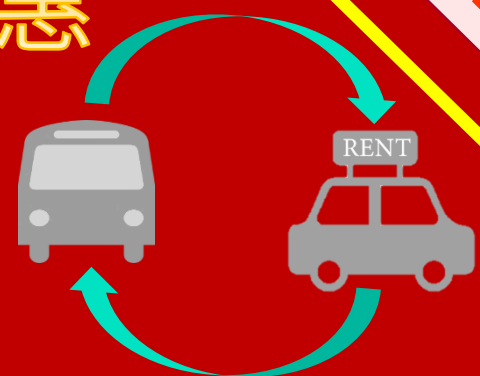

**東部
限定**

持公路(國道)客運票證
向指定業者租車即享優惠