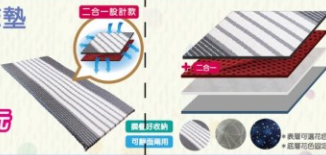

3D中空透氣結構，高彈力材質

- ◎ 床墊套可拆洗
- ◎ 厚度5公分
- ◎ 透氣網眼布

學生價
\$1280元

依照宿舍提供不同尺寸

表層 3D透氣纖維專利設計

專利專利設計，透氣排汗不悶熱

3D立體結構提供支撐支撐

內芯 高密度彈力支撐棉

支撐力強，帶來高支撐力，支撐持久

底層 活性印染舒柔棉布料

無毒無害且耐洗，透氣不悶熱，

舒適耐用，吸濕排汗

B 4D純棉透氣床墊

4D蜂巢結構透氣孔，支撐性佳、高透氣

純棉床面吸濕排汗、柔軟舒適

- ◎ 100%精梳純棉款式枕頭套
- ◎ 床墊套可拆洗
- ◎ 厚度5公分
- ◎ 透氣網眼布

學生價
\$1680元

依照宿舍提供不同尺寸

表層 100%精梳純棉布

純棉床面吸濕排汗，不悶熱，不變形

天然材質，無毒無害

內層 4D蜂巢結構設計

蜂巢結構，蜂巢透氣孔提供透氣

蜂巢支撐力強，帶來高支撐力，支撐持久

底層 活性印染舒柔棉布料

無毒無害且耐洗，透氣不悶熱，

舒適耐用，吸濕排汗

C 太空記憶聚合床墊

順應人體曲線，平均釋放壓力，支撐與舒適完美兼具

純棉床面吸濕排汗、柔軟舒適

- ◎ 100%精梳純棉床墊套
- ◎ 透氣網內裡布套，降低摩擦力保護床墊
- ◎ 床墊套可拆洗
- ◎ 厚度6公分
- ◎ 網眼內裡布

學生價
\$2480元