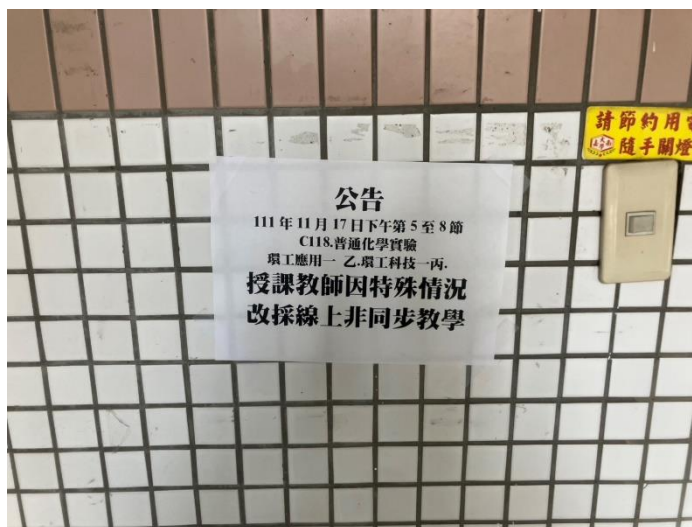

嘉南藥理大學 111 學年度第 1 學期
1111124 校園環境巡視

隨處張貼公告